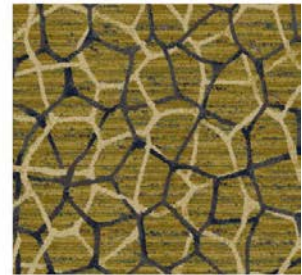

PERIMETER
3226 Orbit

PERIMETER
3227 Scope

PERIMETER
3228 Frontier

PERIMETER
3229 Boundary

PERIMETER
3230 Radius

PERIMETER
3231 Circuit

Specification

種類: ロールカーペット

GLP4905
ET-010071

PERIMETER

TEMPORAL

Colorways

TEMPORAL
Medium Field
2055 Brown

TEMPORAL
Medium Field
2055 Tan

TEMPORAL
Medium Field
2055 Navy

TEMPORAL
Medium Field
2055 Gold

Specification

種類: ロールカーペット

参考上代: 18,000円/㎡

形状: カット&ループ

素材: 100%ナイロン

密度: 40oz(1356g/㎡)

規格: 巾4.57m

単位: 巾なり