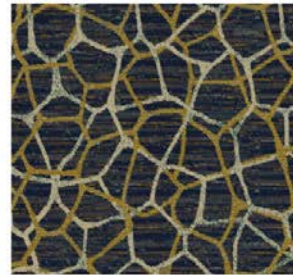

PERIMETER
3226 Orbit

PERIMETER
3227 Scope

PERIMETER
3228 Frontier

PERIMETER
3229 Boundary

PERIMETER
3230 Radius

PERIMETER
3231 Circuit

Specification

種類: ロールカーペット

GLP4905
ET-010071

PERIMETER

TEMPORAL

Colorways

TEMPORAL
Medium Field
2055 Brown

TEMPORAL
Medium Field
2055 Tan

TEMPORAL
Medium Field
2055 Navy

TEMPORAL
Medium Field
2055 Gold

Specification

種類: ロールカーペット

参考上代: 18,000円/㎡

形状: カット&ループ

素材: 100%ナイロン

密度: 40oz(1356g/㎡)

規格: 巾4.57m

単位: 巾なり