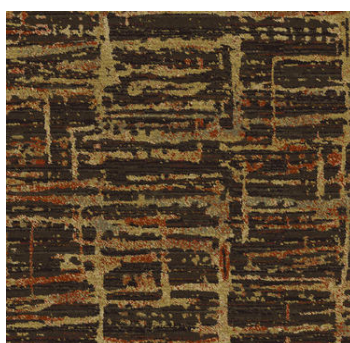

GLP4905
ET-010071

PERIMETER

TEMPORAL

Colorways

TEMPORAL
Medium Field
2055 Brown

TEMPORAL
Medium Field
2055 Tan

TEMPORAL
Medium Field
2055 Navy

TEMPORAL
Medium Field
2055 Gold

パターンリピート: W152.4cm × L121.92cm

備考: CRIグリーンラベルプラス
日本防炎協会

GLP4905
ET-010071

TEMPORAL

Medium Field(中スペース用)

コーディネート・コレクション

Corridor(廊下用)
パターンリピート: W228.6cm × L228.6cm
※半切で廊下に使えます。

Large Field(広スペース用)
パターンリピート: W152.4cm × L152.4cm