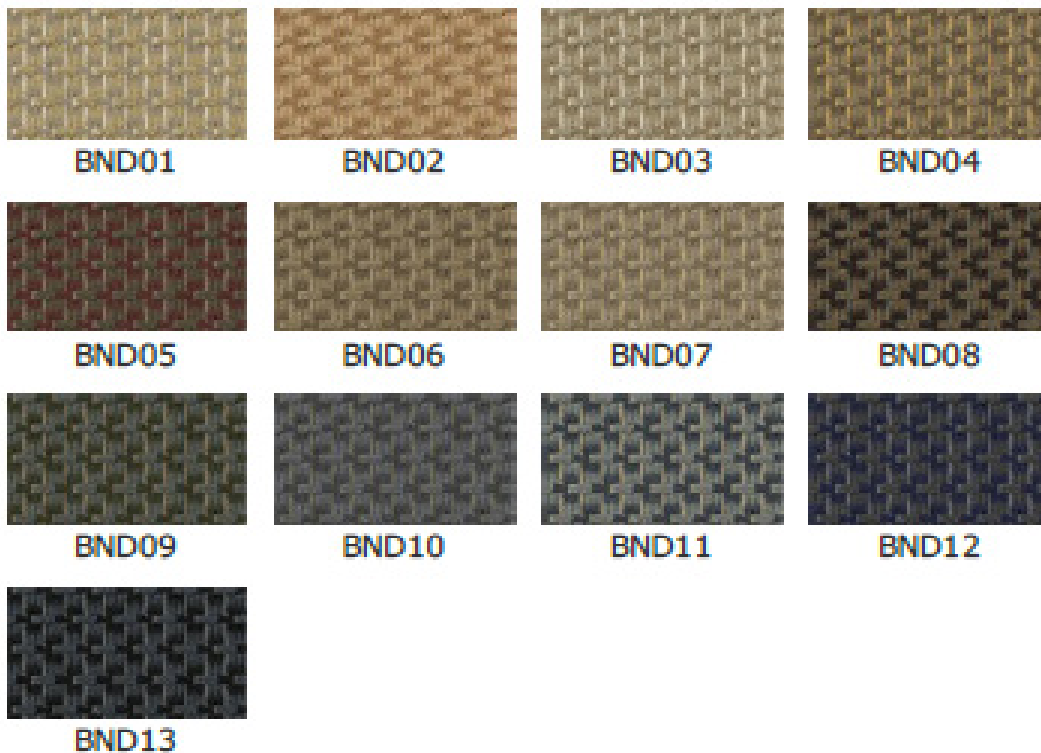

Adirondacks
SRT01

Foothills
SRT02

Moose Tracks
SRT03

Horse Racing
SRT04

Hudson River
SRT05

Specification

種類:	ロールカーペット
参考上代:	15,800円/㎡
形状:	カットパイル
素材:	100%ナイロン
密度:	36オンス(1221g/㎡)
パターンリピート:	W91.44cm × L91.44cm
規格:	巾3.66m
単位:	巾なり
備考: CRIグリーンラベルプラス 日本防炎協会	GLP1318 ET-050062

SARATOGA

BANDELIER

Colorways

Specification

種類:	ロールカーペット
参考上代:	15,200円/㎡
形状:	カット&ループ
素材:	100%ナイロン
密度:	34オンス(1153g/㎡)
パターンピッチ:	W4.57cm × L5.41cm
規格:	巾3.66m
単位:	巾なり
備考:	
CRIグリーンラベルプラス	GLP7078
日本防災協会	ET-010105